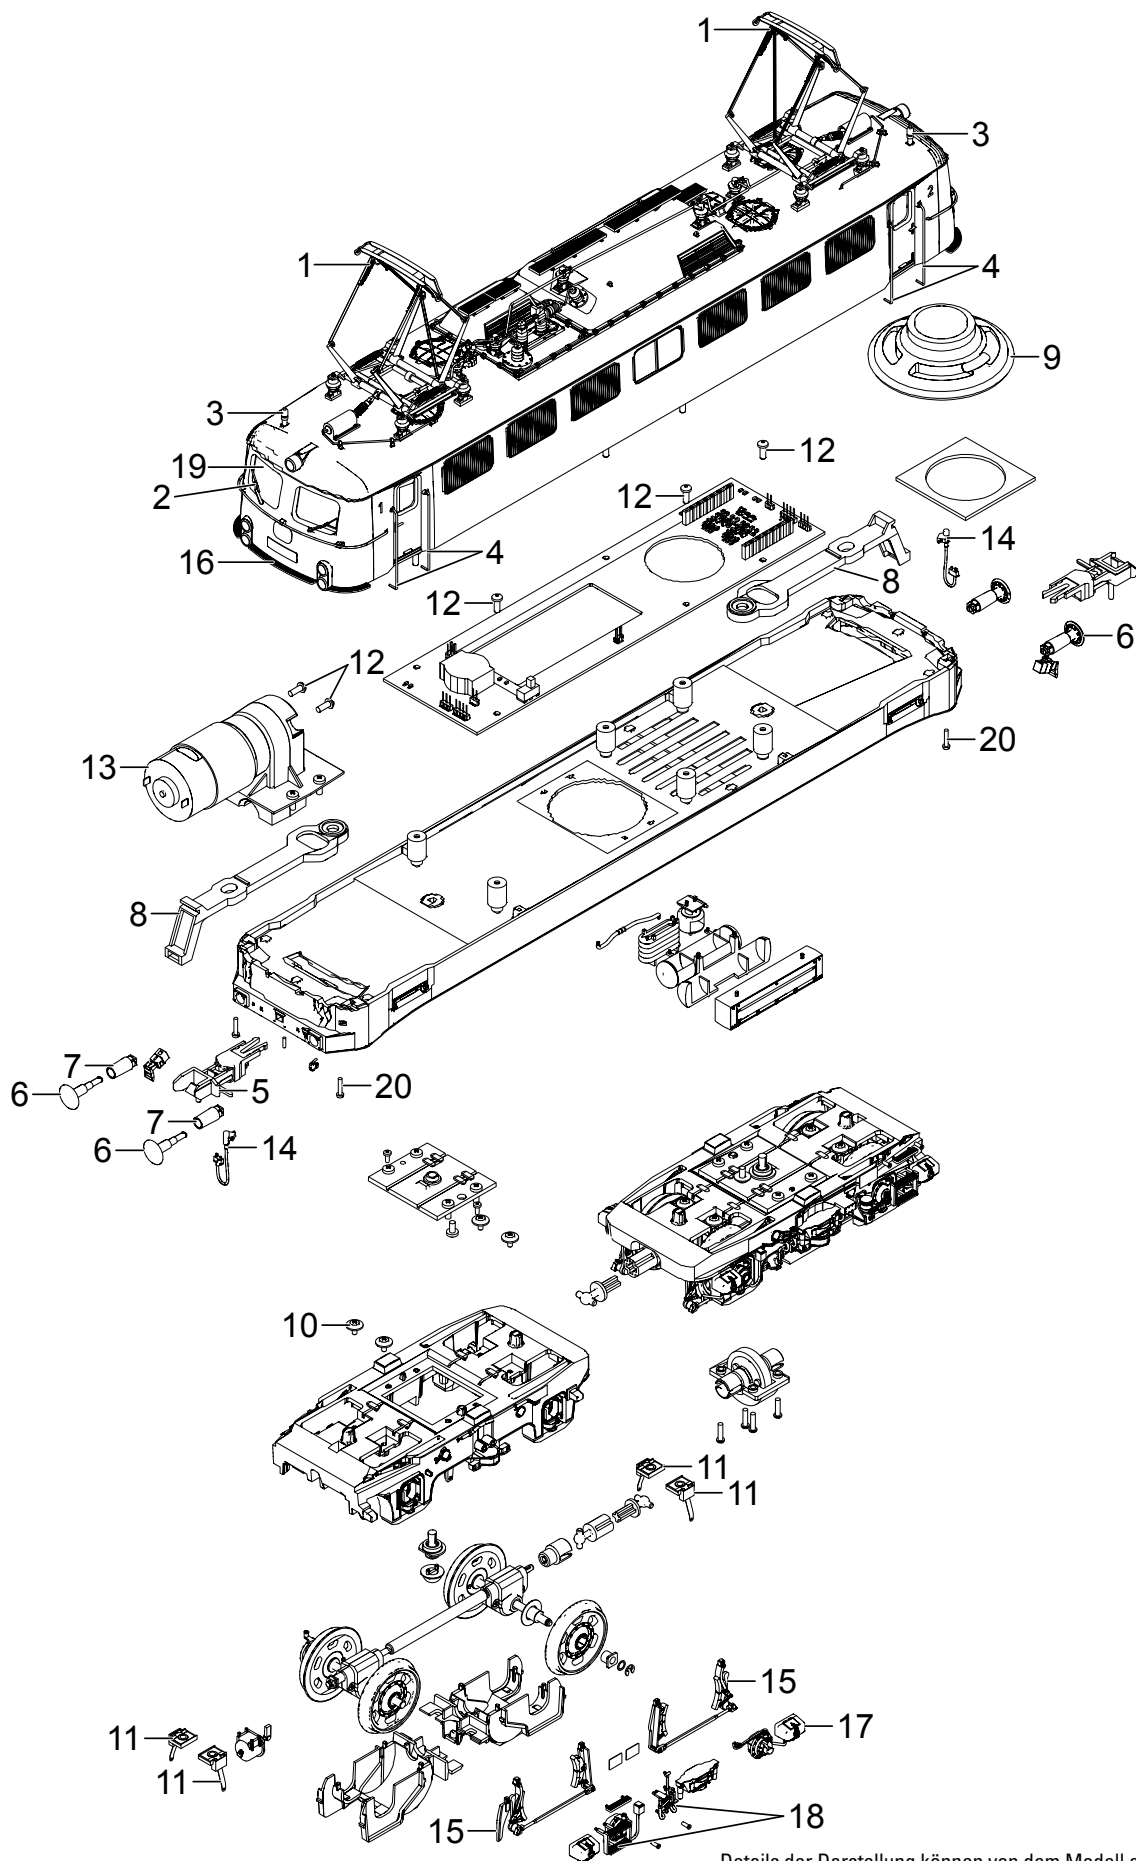

Einzelteile der Lokomotive 55010

Details der Darstellung können von dem Modell abweichen.

Einzelteile der Lokomotive 55010

Lfd. Nr.	Benennung	Bestell-Nr.
1	Stromabnehmer	E176 712
2	Scheibenwischer	E191 200
3	Pfeife	E408 204
4	Türgriffe	E191 201
5	Kupplung	E117 952
6	Puffer	E167 225
7	Pufferkörper	E176 650
8	Kupplungsdeichsel	E176 125
9	Lautsprecher	E537 840
10	Schraube	E587 100
11	Schienenräumer	E191 202
12	Schraube	E590 380
13	Motor	E138 170
14	Heizkupplung	E176 181
15	Bremsklötze mit Bremsstangen	E191 203
16	Auftritte	E191 204
17	Achslagerdeckel	E191 205
18	Ventil, Schlauch, Trittstufen	E191 206
19	Fenster	E191 207
20	Schraube	E785 120
	Lokführer	E602 430
	Bremsschlauch	E173 303
	Beipack	E540 260