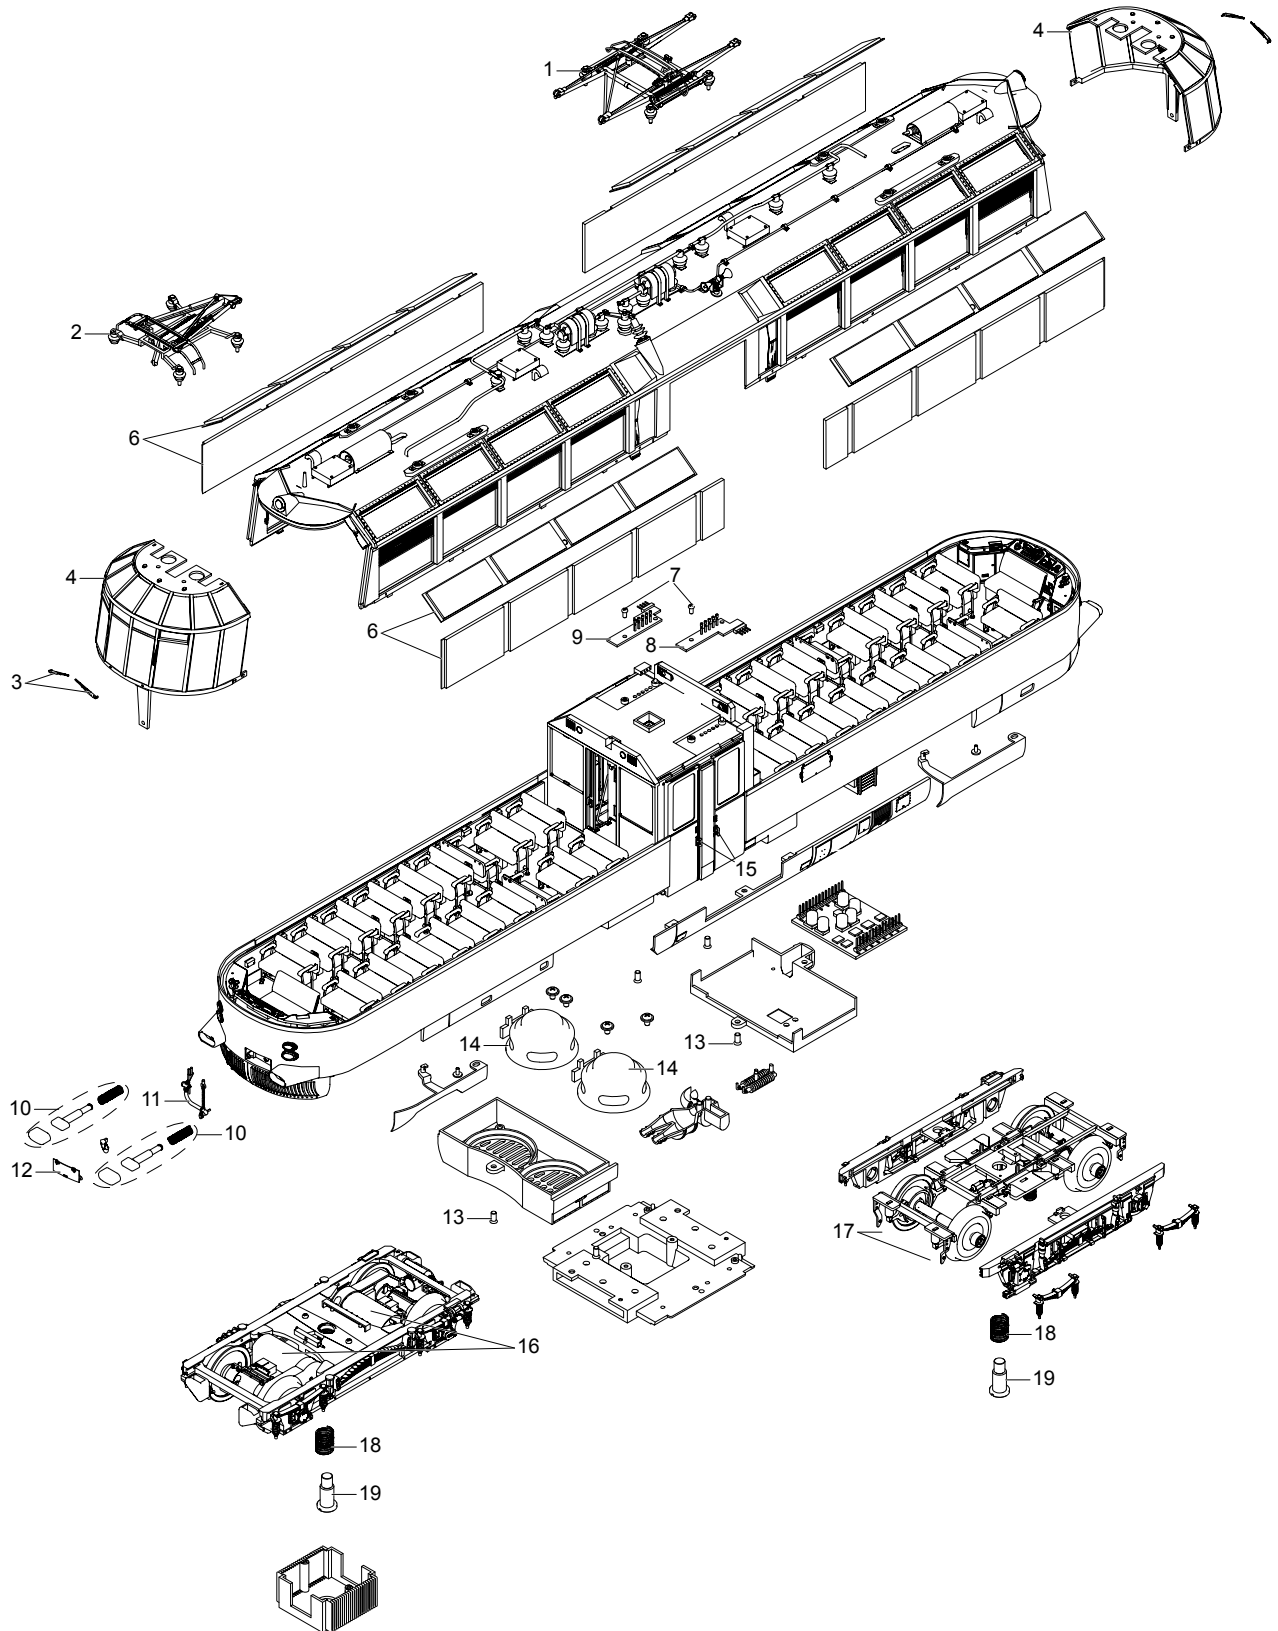

Einzelteile der Lokomotive 55918

Details der Darstellung können von dem Modell abweichen.

Einzelteile der Lokomotive 55918

Lfd. Nr.	Benennung	Bestell-Nr.
1	Scherenstromabnehmer	E249 496
2	Einholmstromabnehmer	E249 497
3	Zubehör-Set Scheibenwischer	E254 546
4	Kanzel verglast	E254 325
5	—	—
6	Seitenfenster	E254 548
7	Schraube	E142 353
8	Leiterplatte Servo	E254 312
9	Leiterplatte Kontakt	E249 948
10	Puffer	E250 214
11	Zubehör-Set Schläuche	E254 559
12	Abdeckung	E250 215
13	Schraube	E254 389
14	Lautsprecher	E250 121
15	Türgriffe	E254 563
16	Motor	E250 198
17	Schienenräumer	E254 564
18	Feder	E249 864
19	Schraube	E249 863
	Bremsbacke	E249 855
	Eckfenster	E254 547

Hinweis: Einige Teile werden nur ohne oder mit anderer Farbgebung angeboten.
Teile, die hier nicht aufgeführt sind, können nur im Rahmen einer Reparatur im Märklin Reparatur-Service repariert werden.