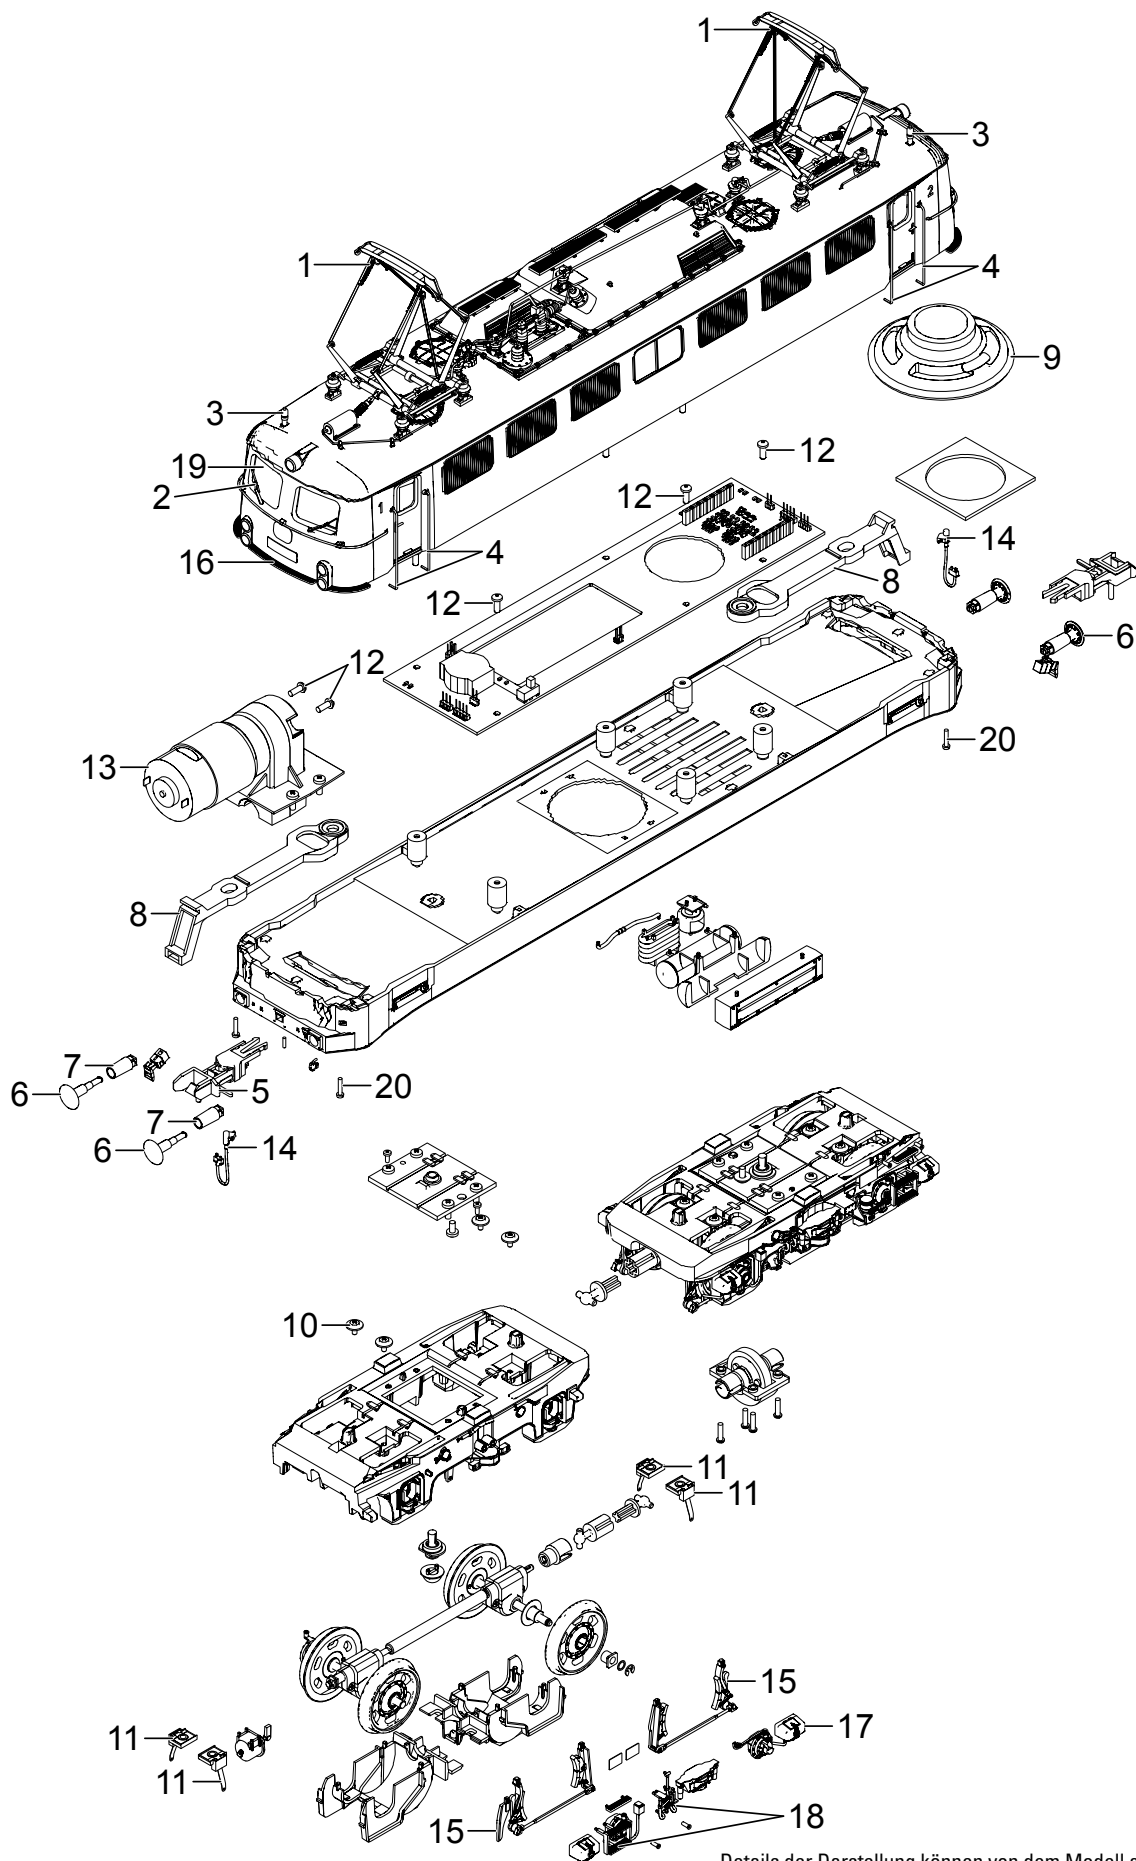

Einzelteile der Lokomotive 55011

Details der Darstellung können von dem Modell abweichen.

Einzelteile der Lokomotive 55011

Lfd. Nr.	Benennung	Bestell-Nr.
1	Stromabnehmer	E176 712
2	Scheibenwischer	E191 200
3	Pfeife	E408 204
4	Türgriffe	E191 201
5	Kupplung	E117 952
6	Puffer	E167 225
7	Pufferkörper	E176 650
8	Kupplungsdeichsel	E176 125
9	Lautsprecher	E537 840
10	Schraube	E587 100
11	Schienenräumer	E191 202
12	Schraube	E590 380
13	Motor	E138 170
14	Heizkupplung	E176 181
15	Bremsklötze mit Bremsstangen	E191 203
16	Auftritte	E191 204
17	Achslagerdeckel	E191 205
18	Ventil, Schlauch, Trittstufen	E191 206
19	Fenster	E191 207
20	Schraube	E785 120
	Lokführer	E602 430
	Bremsschlauch	E173 303
	Beipack	E540 260